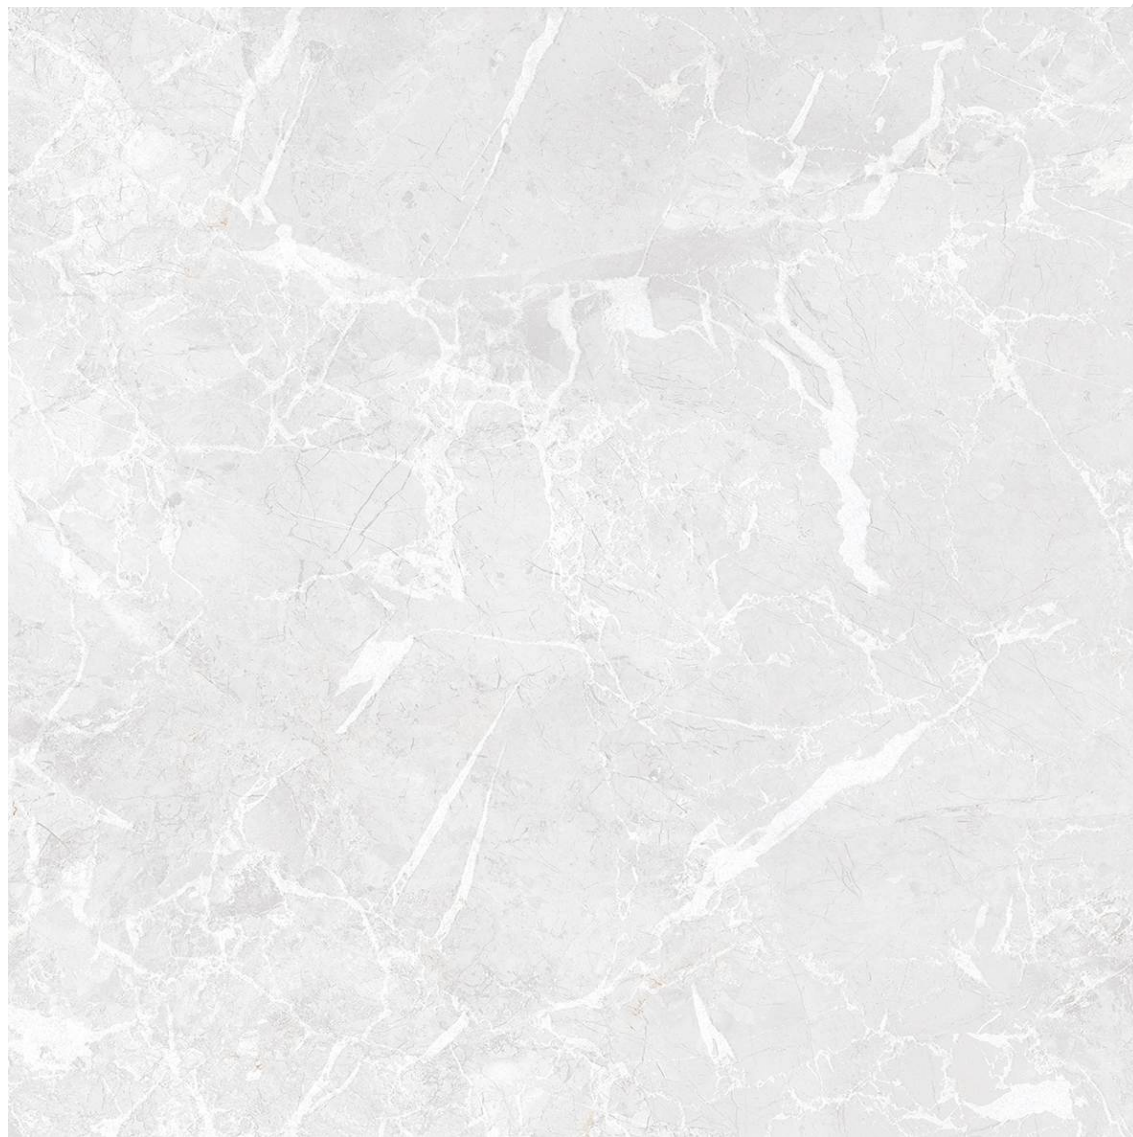

MOSCATO BIANCO