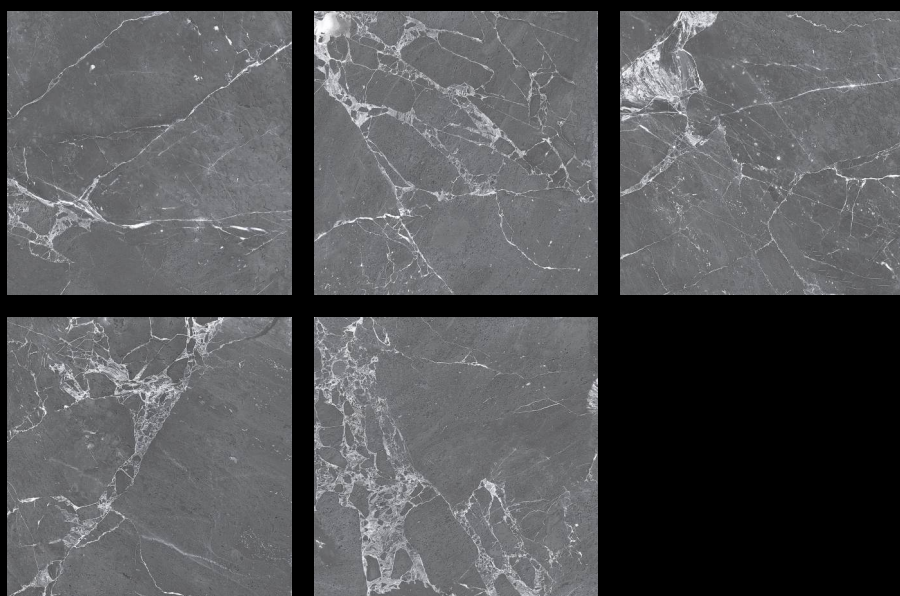

# PEPRICA NERO

**IMPÍO**  
CARVING COLLECTION

—  
Finish : Carving

—  
Size : 600x600mm

—  
Random : 6 face