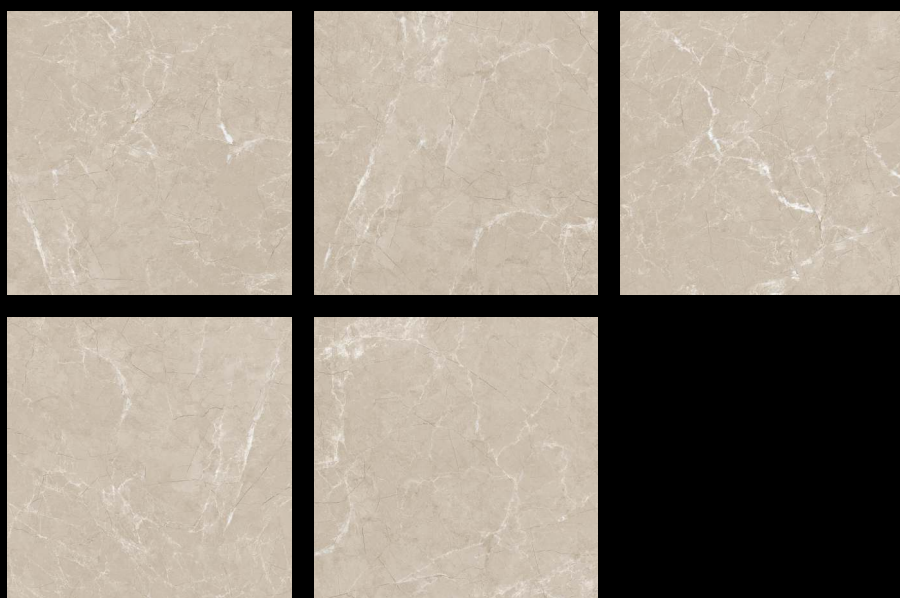

# DENVER BEIGE

**IMPÍO**  
CARVING COLLECTION

—  
Finish : Carving

—  
Size : 600x600mm

—  
Random : 6 face