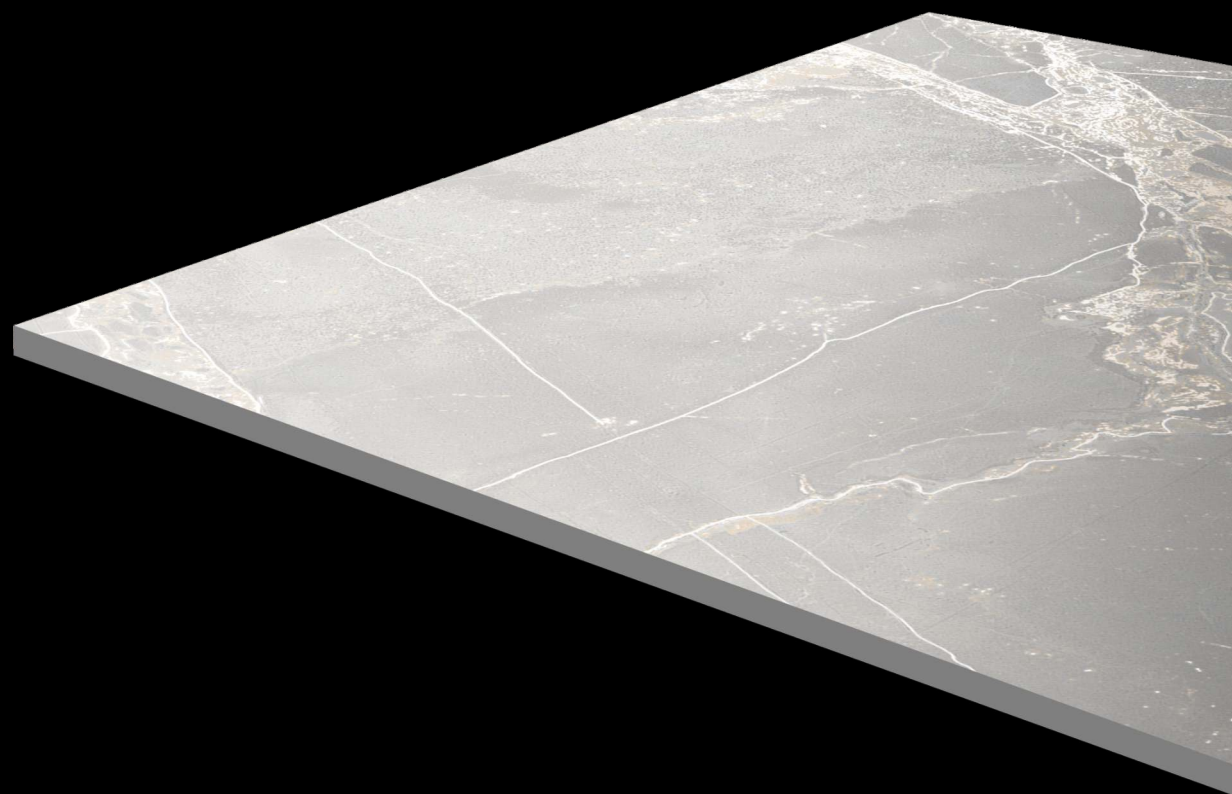

# FONTANA CREMA

**IMPIO**  
CARVING COLLECTION

—  
Finish : Carving

—  
Size : 600x600mm

—  
Random : 4 face