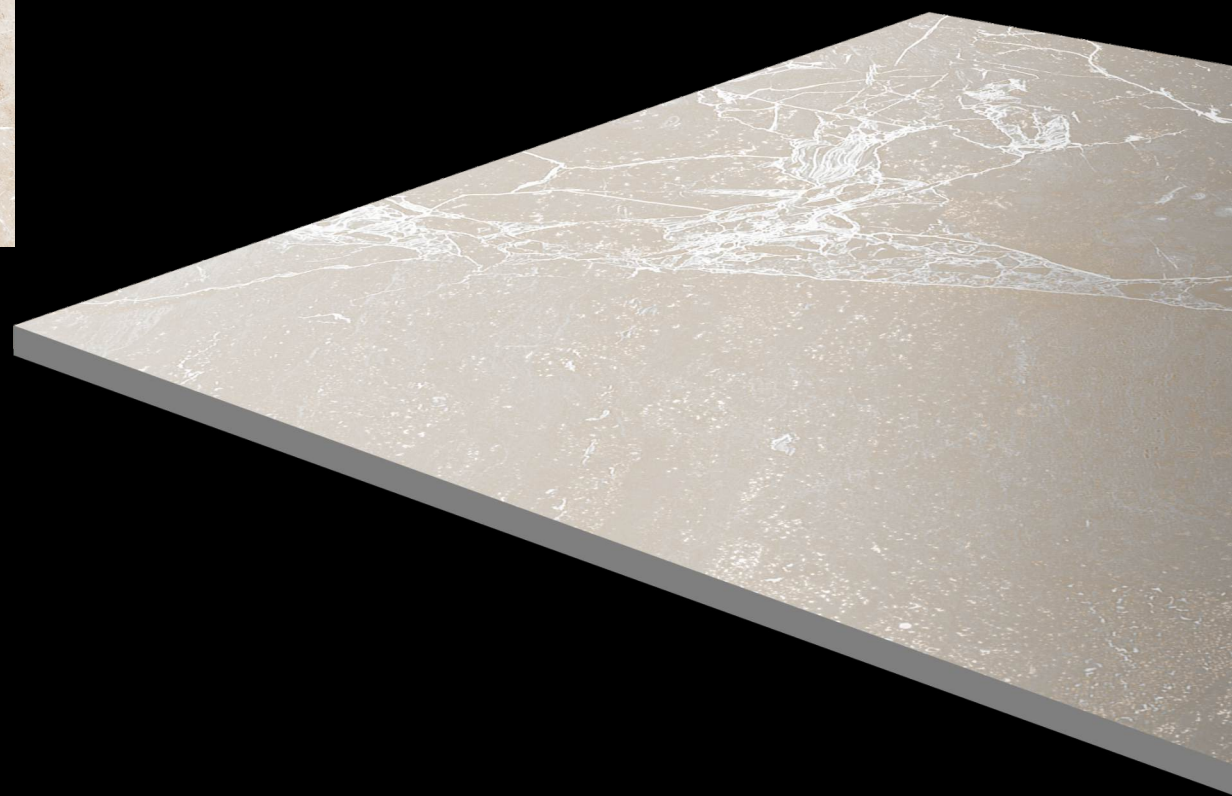

# PEPRICA BEIGE

**IMPÍO**  
CARVING COLLECTION

—  
Finish : Carving

—  
Size : 600x600mm

—  
Random : 6 face