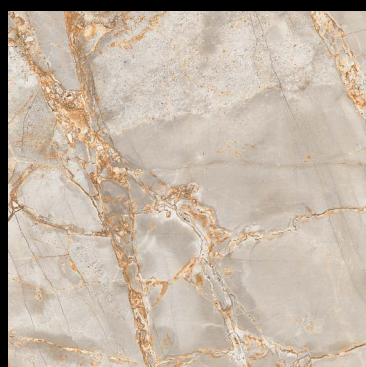

# FONTANA BROWN

**IMPIO**  
CARVING COLLECTION

—  
Finish : Carving

—  
Size : 600x600mm

—  
Random : 4 face