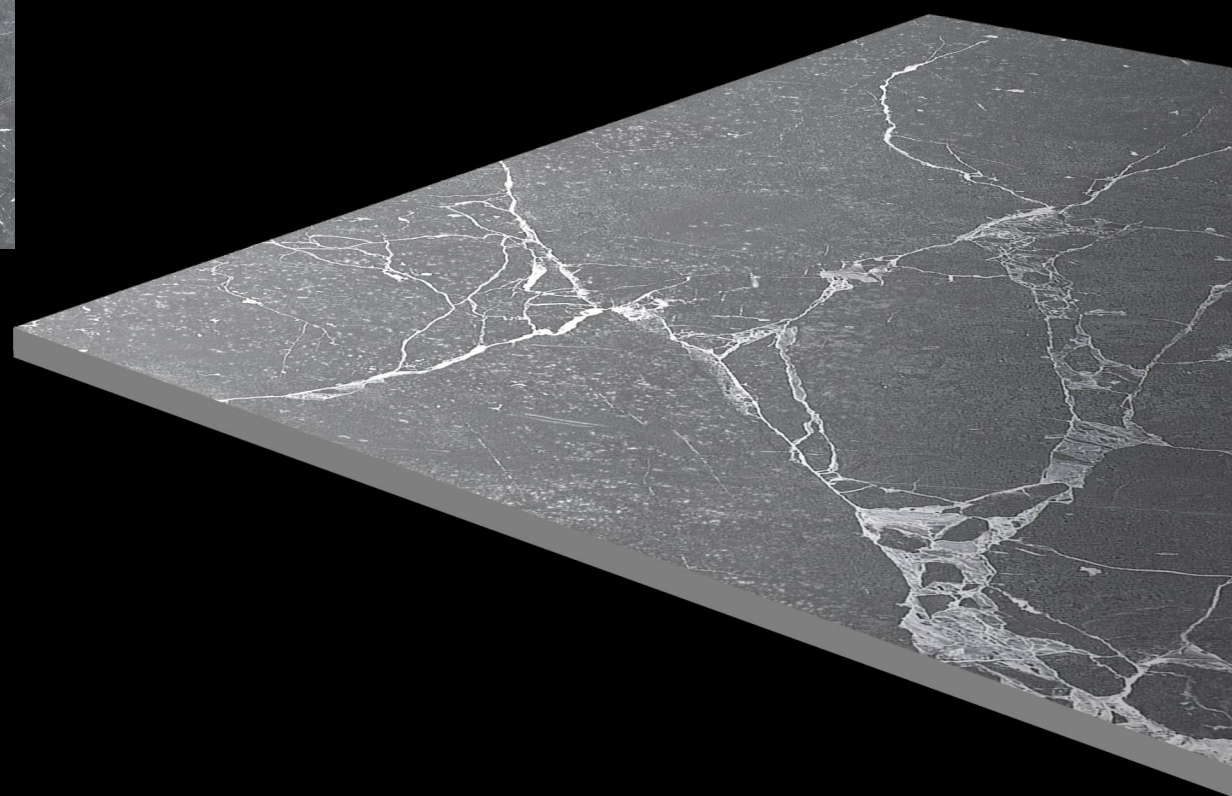

# PEPRICA NERO

**IMPÍO**  
CARVING COLLECTION

—  
Finish : Carving

—  
Size : 600x600mm

—  
Random : 6 face