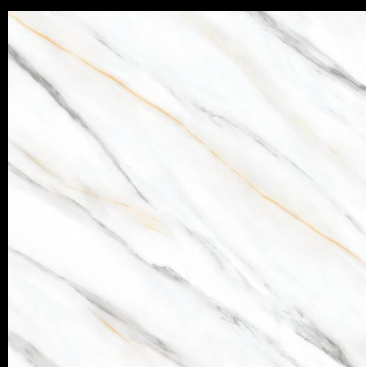

SATVARIO CRACK