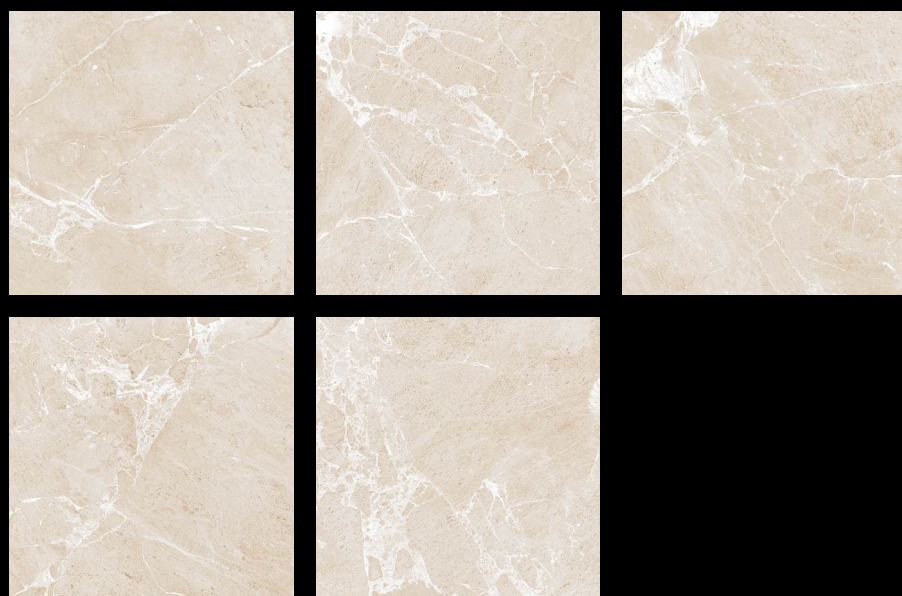

# PEPRICA BEIGE

**IMPÍO**  
CARVING COLLECTION

—  
Finish : Carving

—  
Size : 600x600mm

—  
Random : 6 face