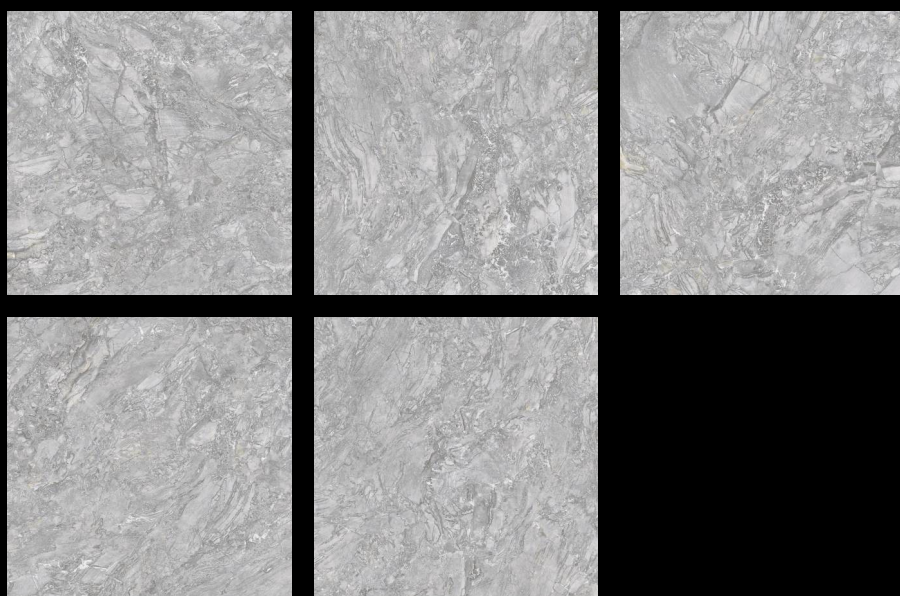

# TENET GREY

**IMPÍO**  
CARVING COLLECTION

—  
Finish : Carving

—  
Size : 600x600mm

—  
Random : 6 face