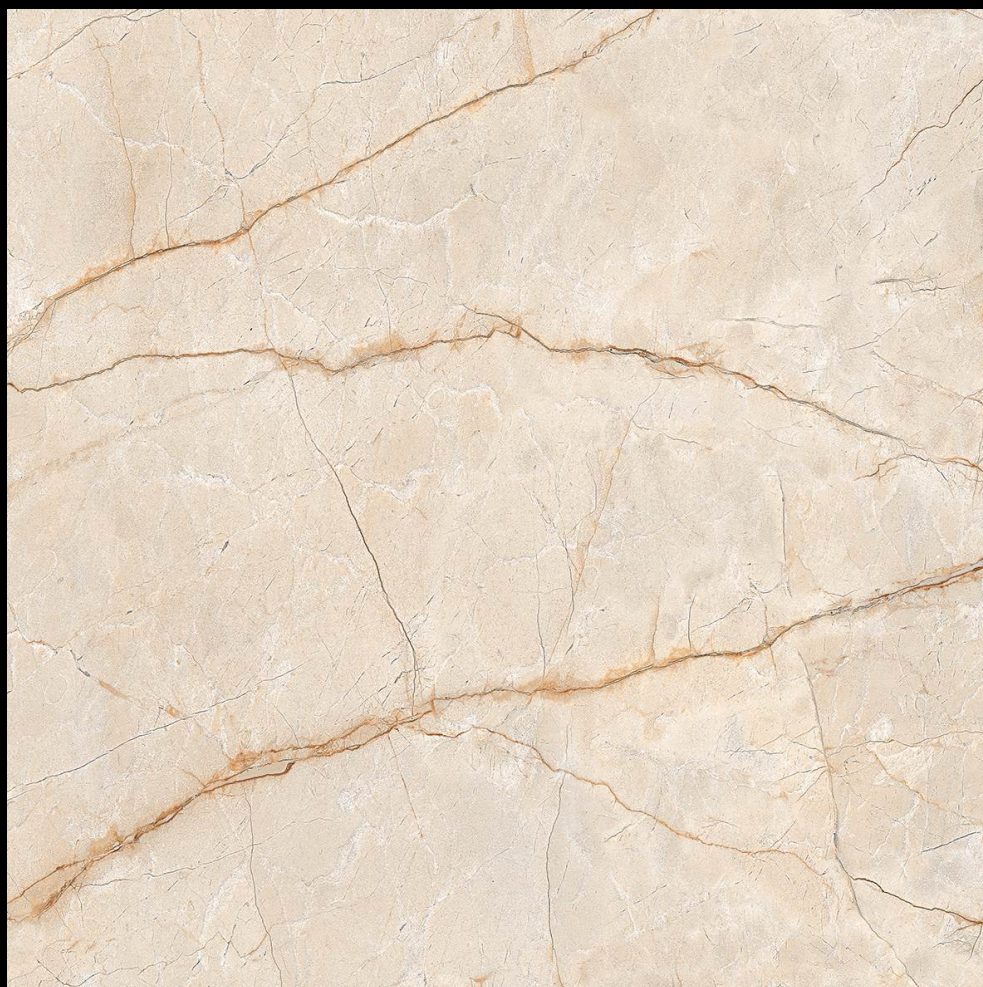

TORINO BROWN