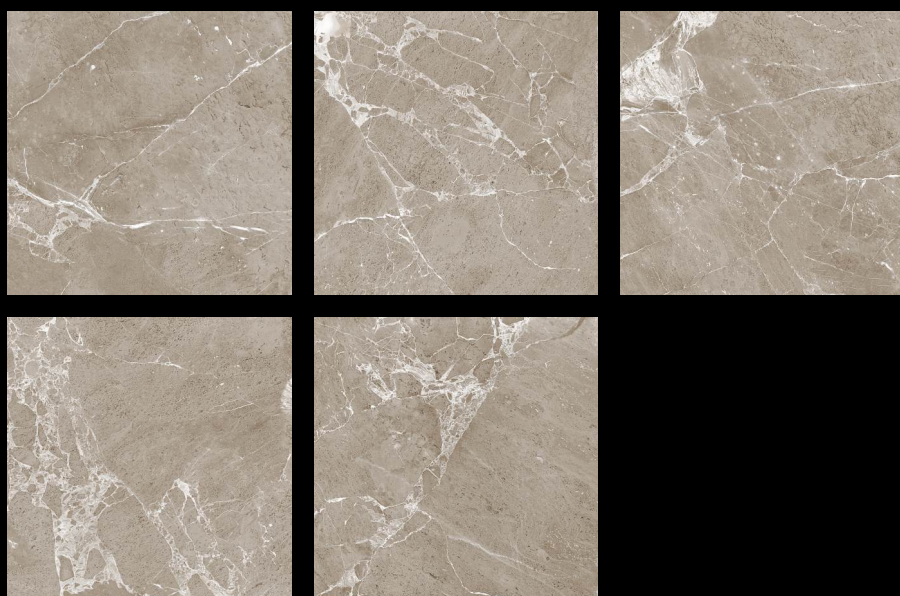

# PEPRICA BROWN

**IMPÍO**  
CARVING COLLECTION

—  
Finish : Carving

—  
Size : 600x600mm

—  
Random : 6 face