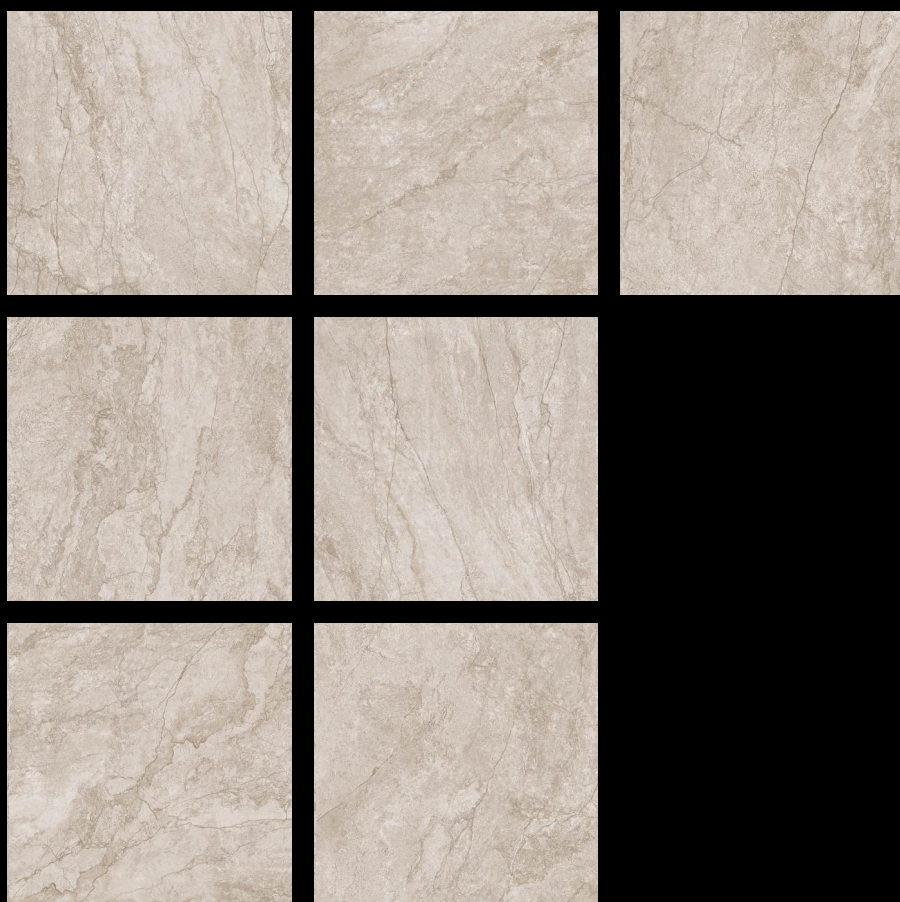

# PLUTO SAGE

**IMPÍO**  
CARVING COLLECTION

—  
Finish : Carving

—  
Size : 600x600mm

—  
Random : 8 face