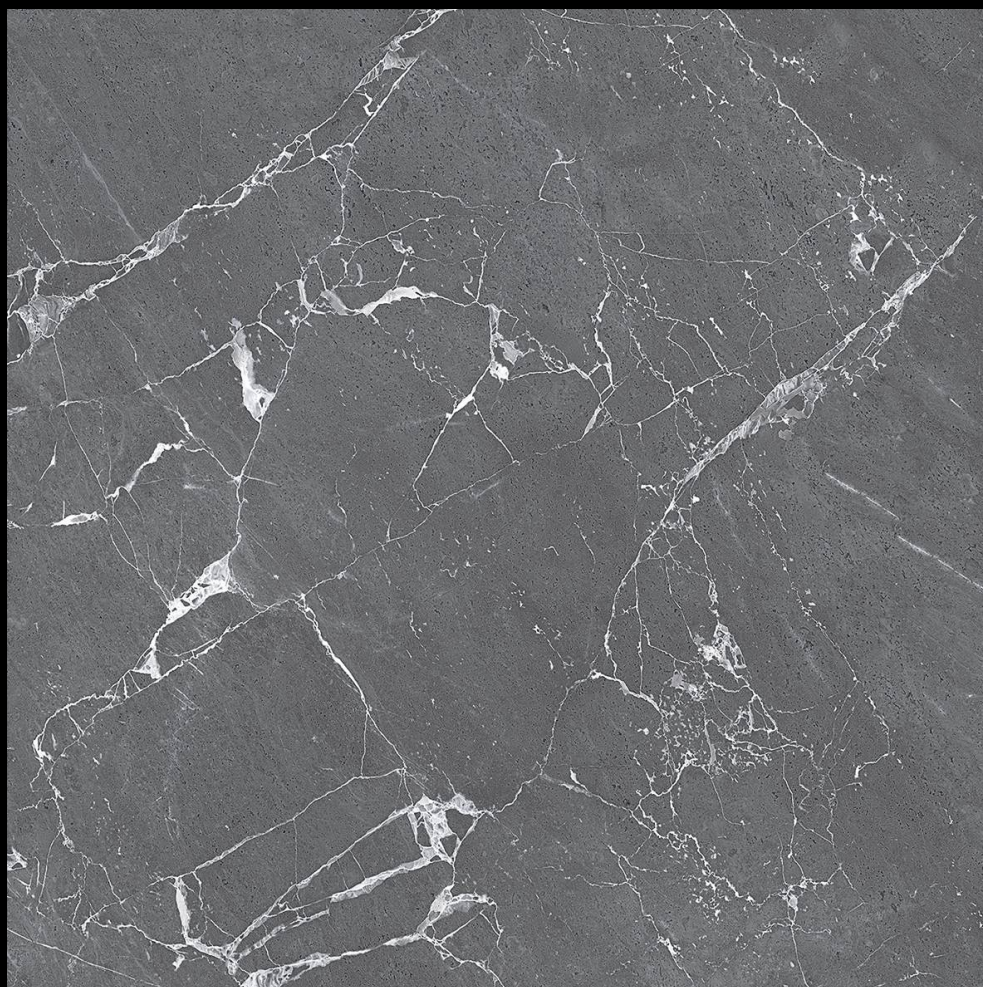

PEPRICA NERO