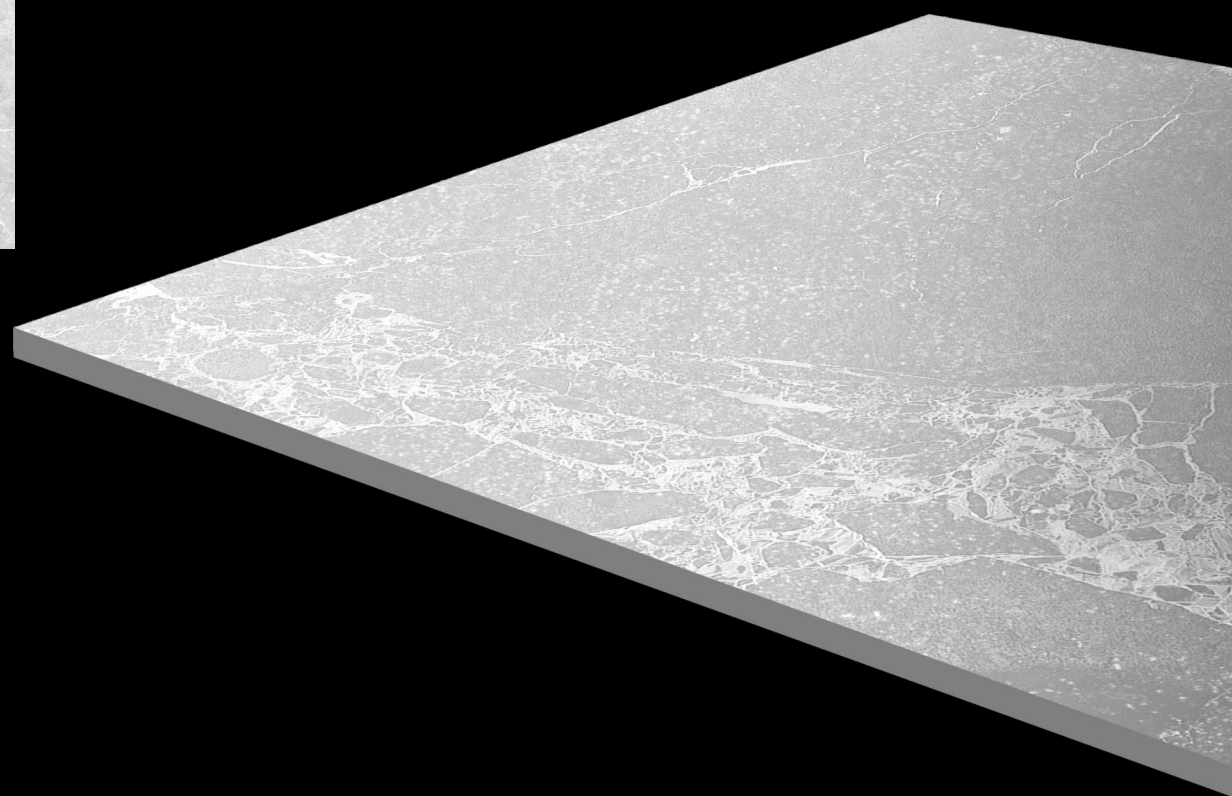

# PEPRICA BIANCO

**IMPÍO**  
CARVING COLLECTION

—  
Finish : Carving

—  
Size : 600x600mm

—  
Random : 6 face