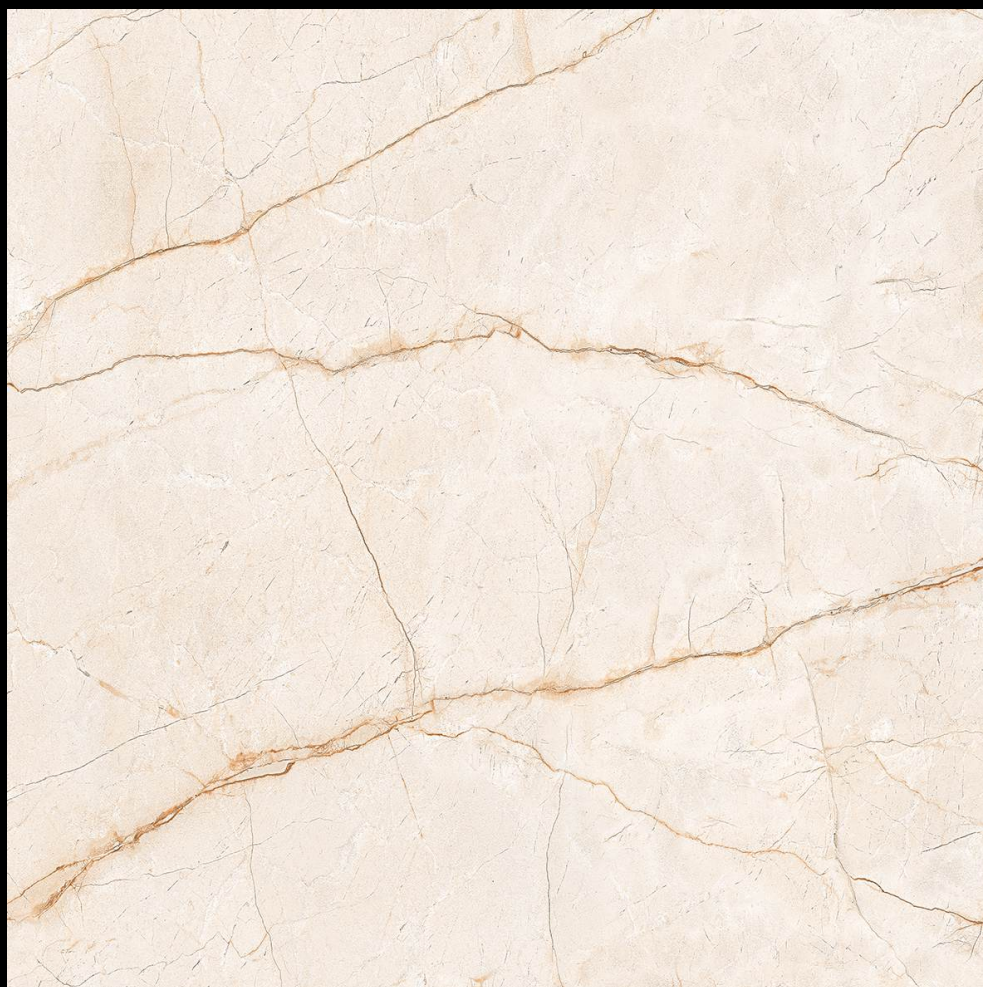

TORINO BEIGE