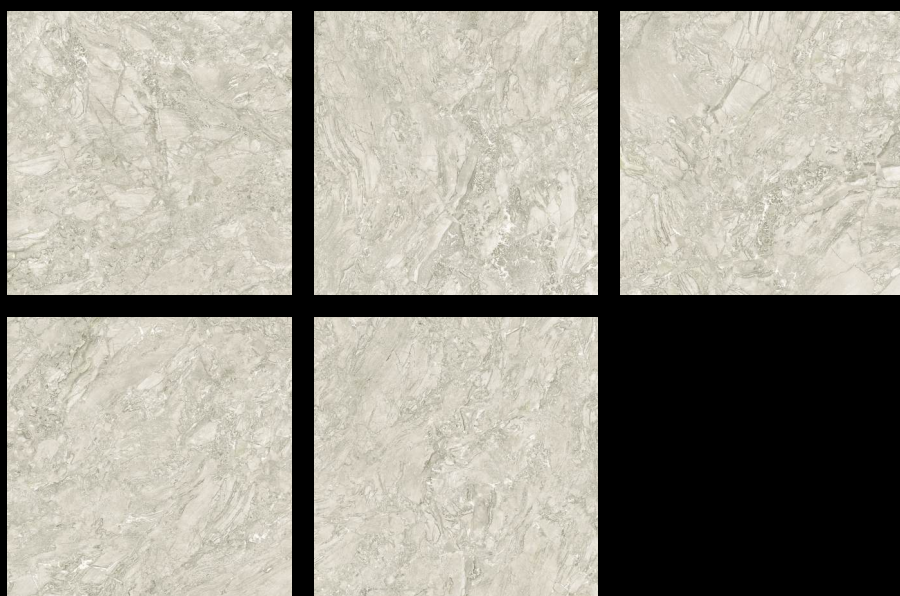

TENET VERDE