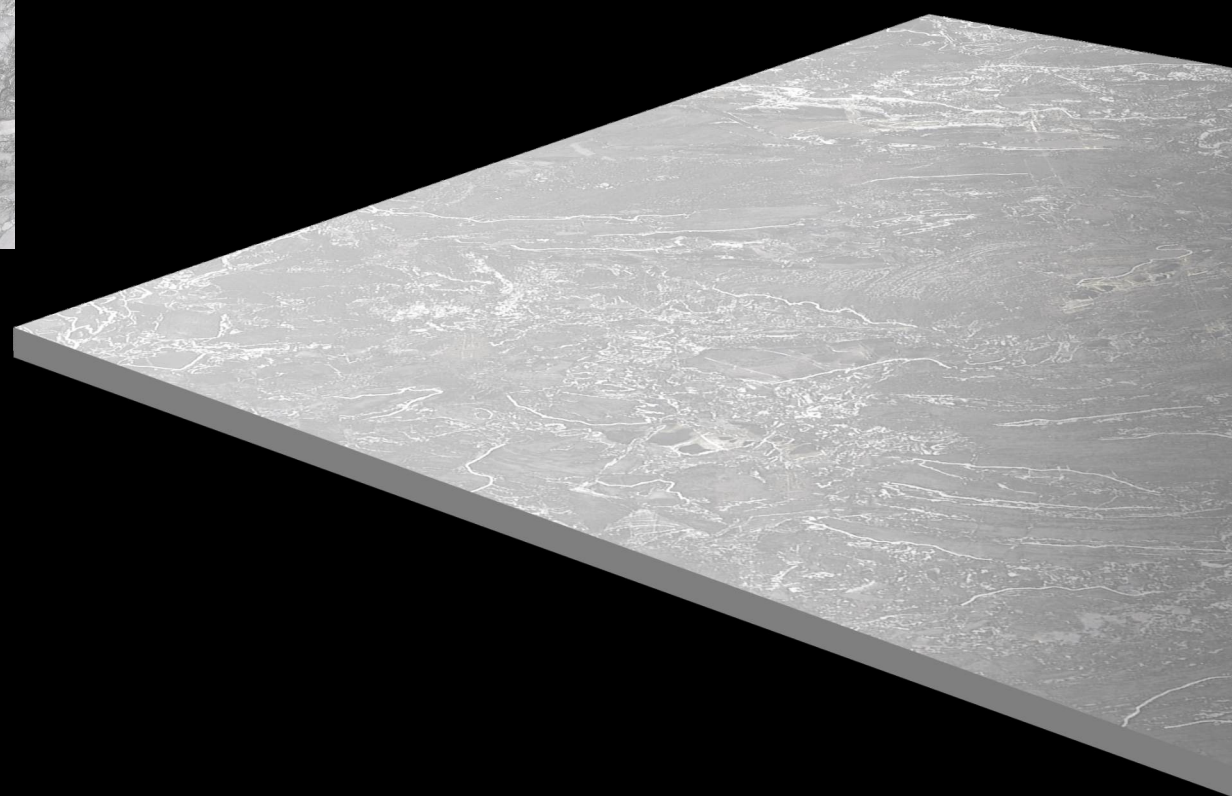

# TENET GREY

**IMPÍO**  
CARVING COLLECTION

—  
Finish : Carving

—  
Size : 600x600mm

—  
Random : 6 face