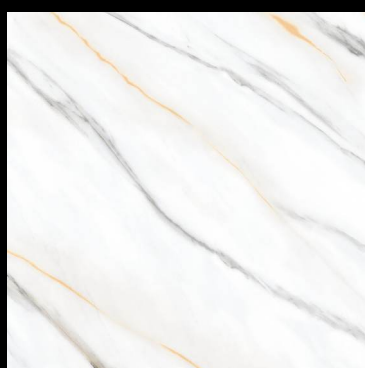

SATVARIO CRACK