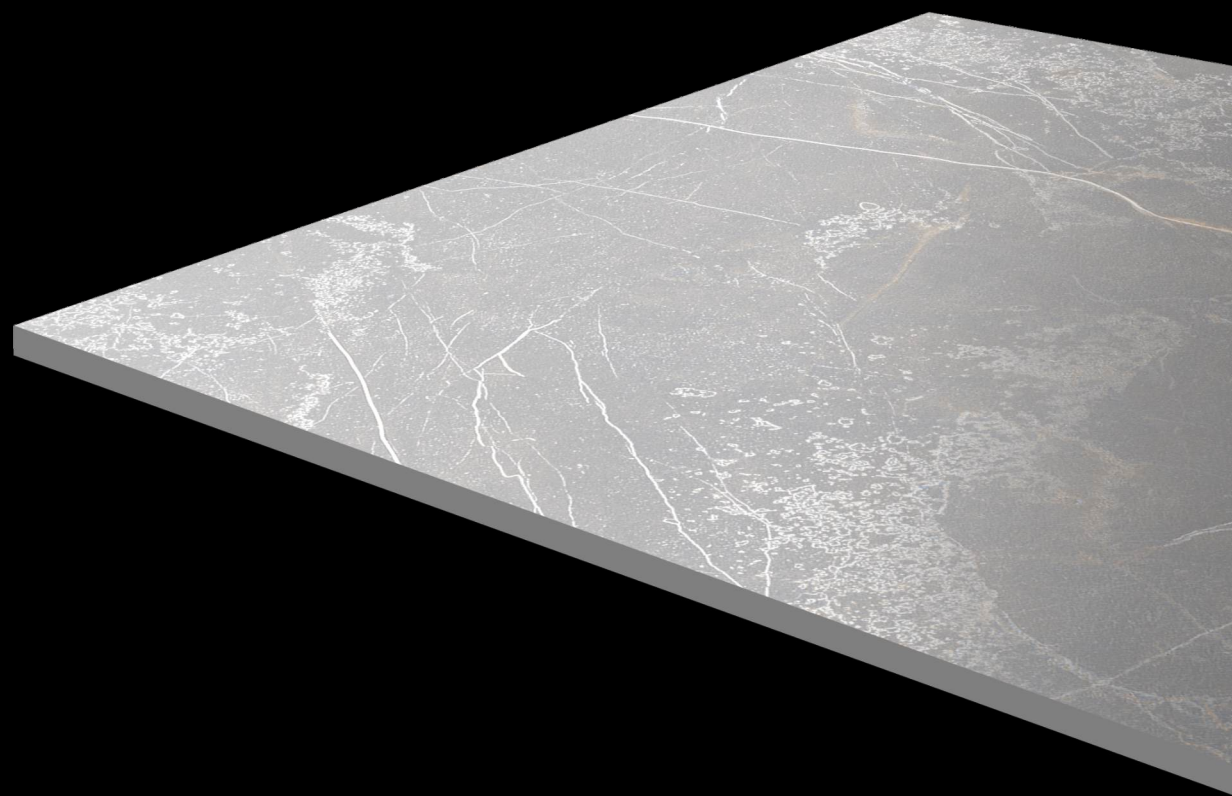

# OWN SKY

**IMPÍO**  
CARVING COLLECTION

—  
Finish : Carving

—  
Size : 600x600mm

—  
Random : 4 face