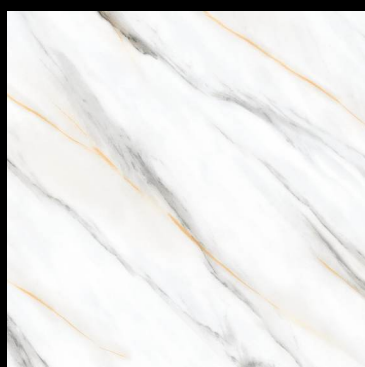

SATVARIO CRACK