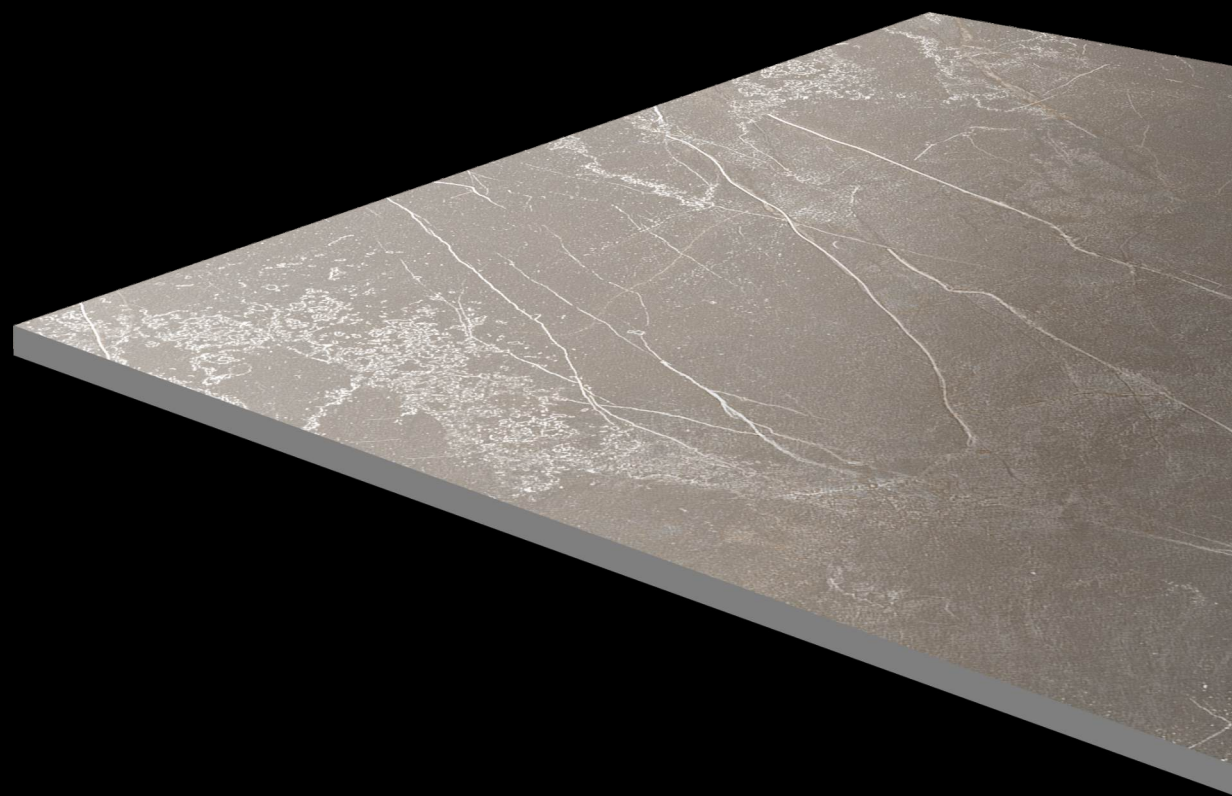

# ONTARIO CHOCO

**IMPÍO**  
CARVING COLLECTION

—  
Finish : Carving

—  
Size : 600x600mm

—  
Random : 5 face