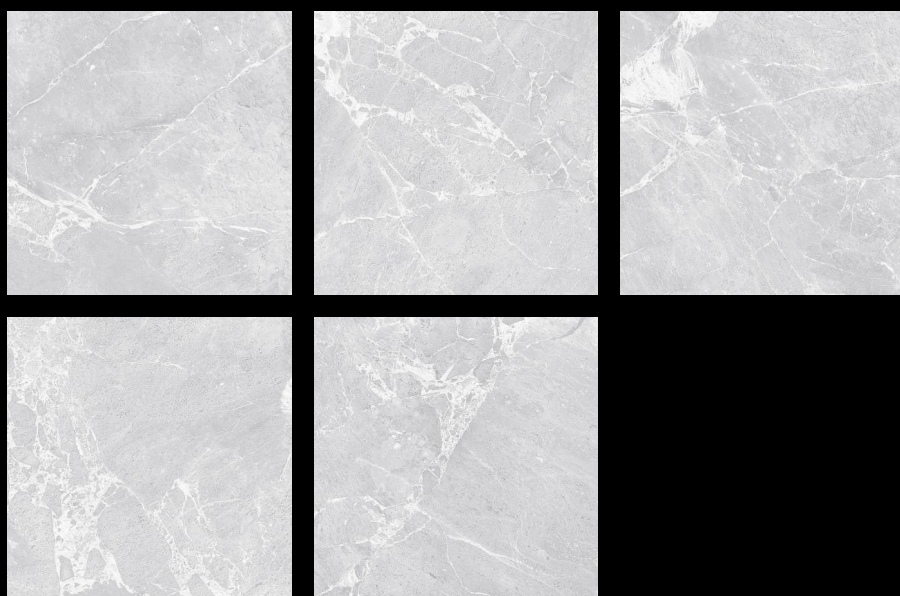

# PEPRICA BIANCO

**IMPÍO**  
CARVING COLLECTION

—  
Finish : Carving

—  
Size : 600x600mm

—  
Random : 6 face