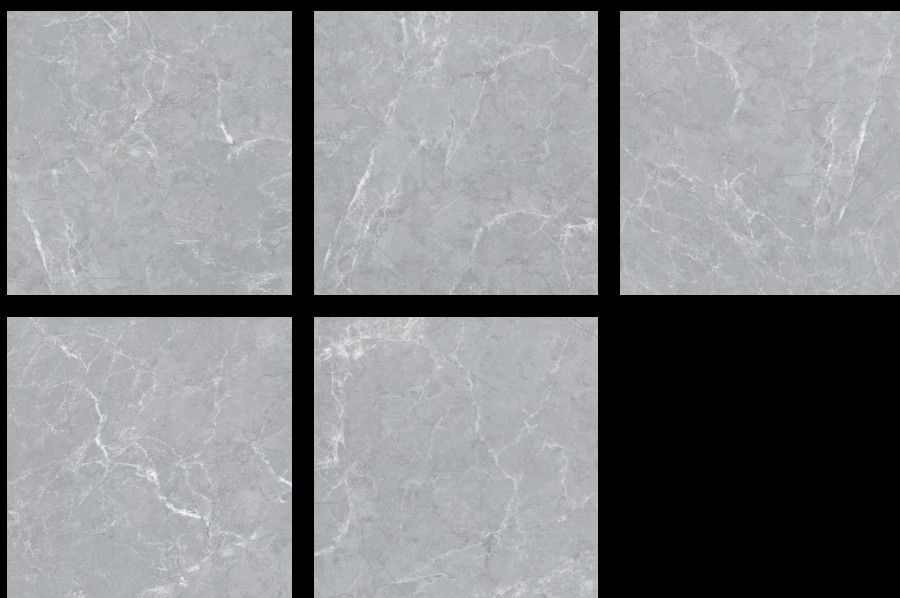

# DENVER GRIS

**IMPÍO**  
CARVING COLLECTION

—  
Finish : Carving

—  
Size : 600x600mm

—  
Random : 6 face