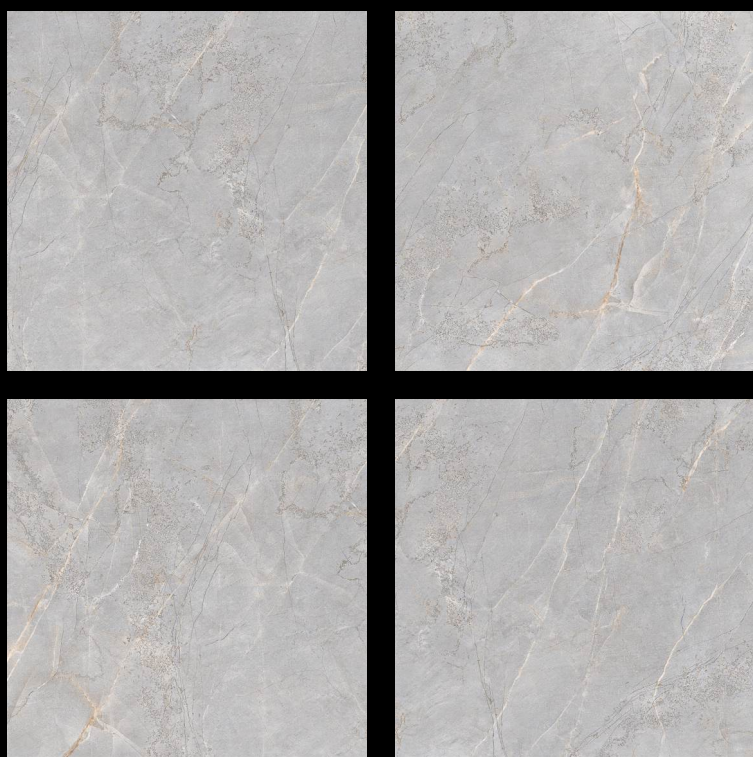

# OWN SKY

**IMPÍO**  
CARVING COLLECTION

—  
Finish : Carving

—  
Size : 600x600mm

—  
Random : 4 face